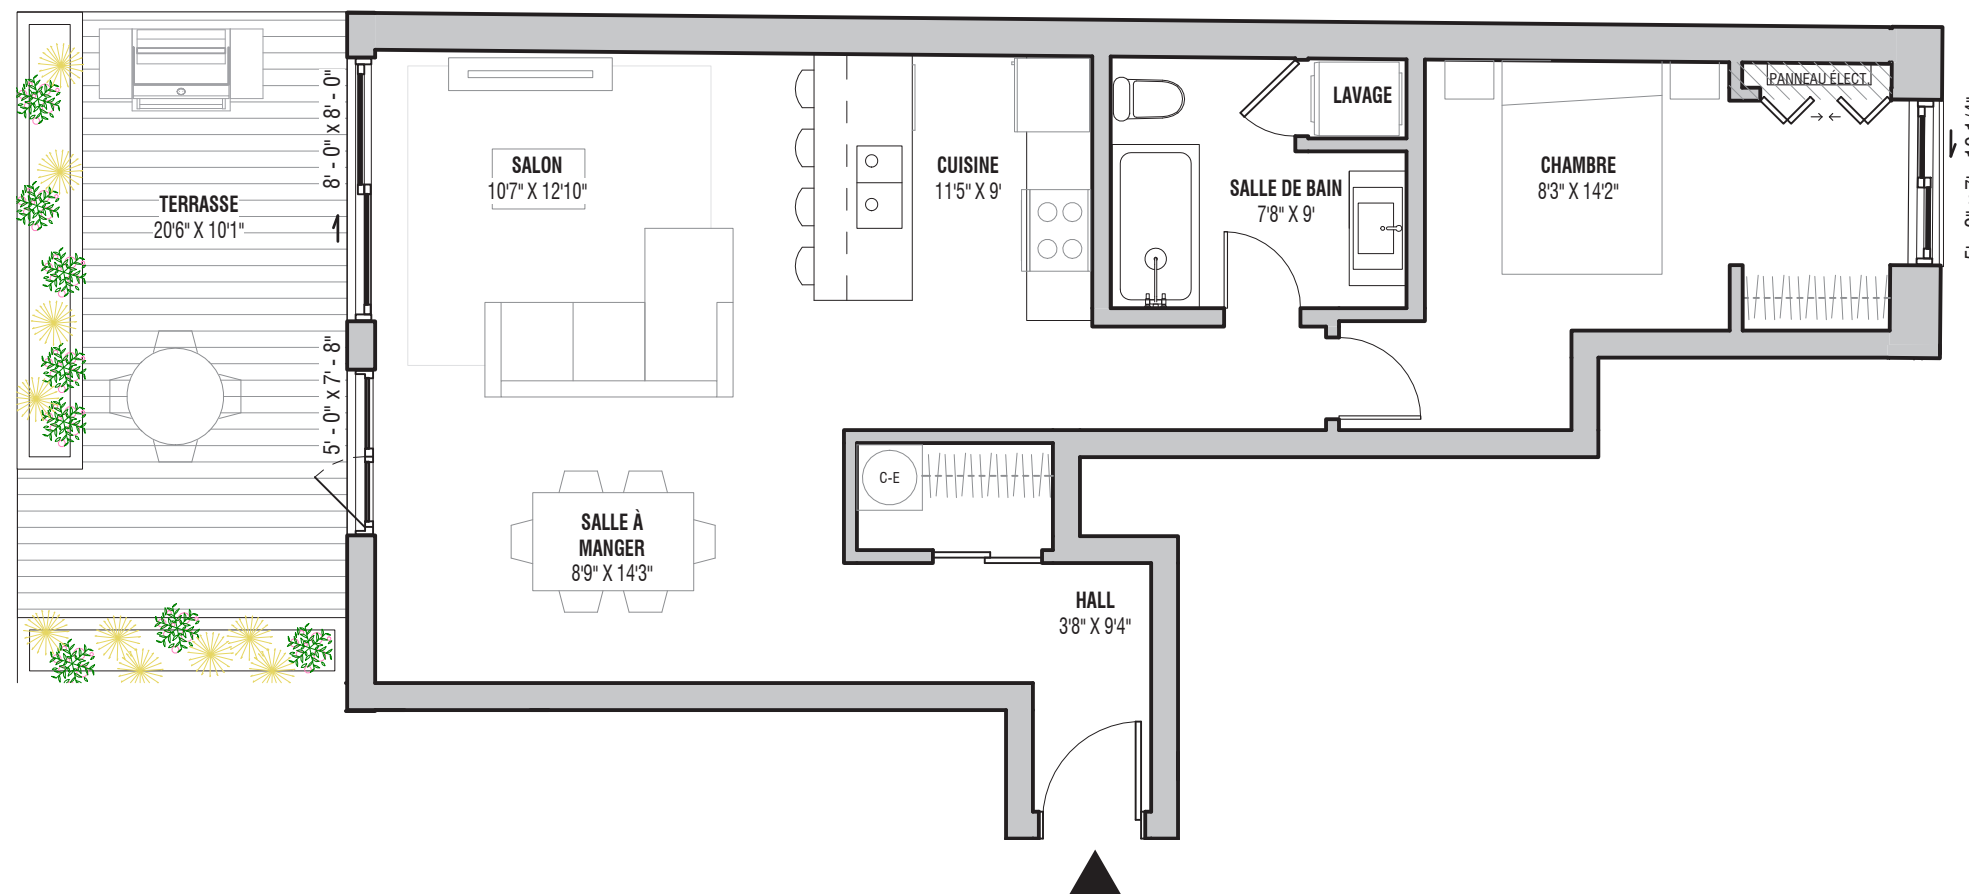

# 1448 beaudry

1448 rue Beaudry | Montréal

rue Beaudry

## unité 102

sur 1 niveau

Niveau 1 :: 798 pi<sup>2</sup>

Terrasse :: 206 pi<sup>2</sup>

Ce dessin est une représentation artistique. Se référer au promoteur pour les inclusions et les exclusions.

Ce dessin est préliminaire.

Les dimensions sont approximatives et assujetties à changement sans préavis. Les superficies sont calculées aux faces externes des murs extérieurs et au centre des murs mitoyens. Les pieds carrés exacts seront calculés par l'arpenteur. Les meubles et les aménagement qui y figurent sont montrés à titre indicatif seulement.