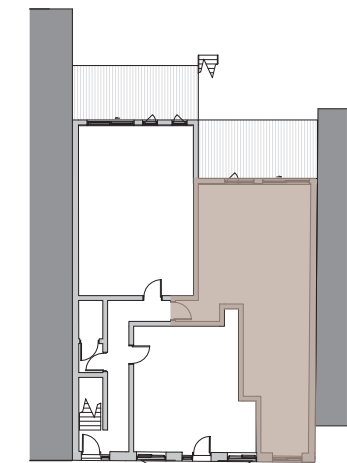

# 1448 beaudry

1448 rue Beaudry | Montréal

rue Beaudry

## unité 102

sur 1 niveau

Niveau 1 :: 798 pi<sup>2</sup>

Terrasse :: 206 pi<sup>2</sup>

Ce dessin est une représentation artistique. Se référer au promoteur pour les inclusions et les exclusions.

Ce dessin est préliminaire.

Les dimensions sont approximatives et assujetties à changement sans préavis. Les superficies sont calculées aux faces externes des murs extérieurs et au centre des murs mitoyens. Les pieds carrés exacts seront calculés par l'arpenteur. Les meubles et les aménagement qui y figurent sont montrés à titre indicatif seulement.