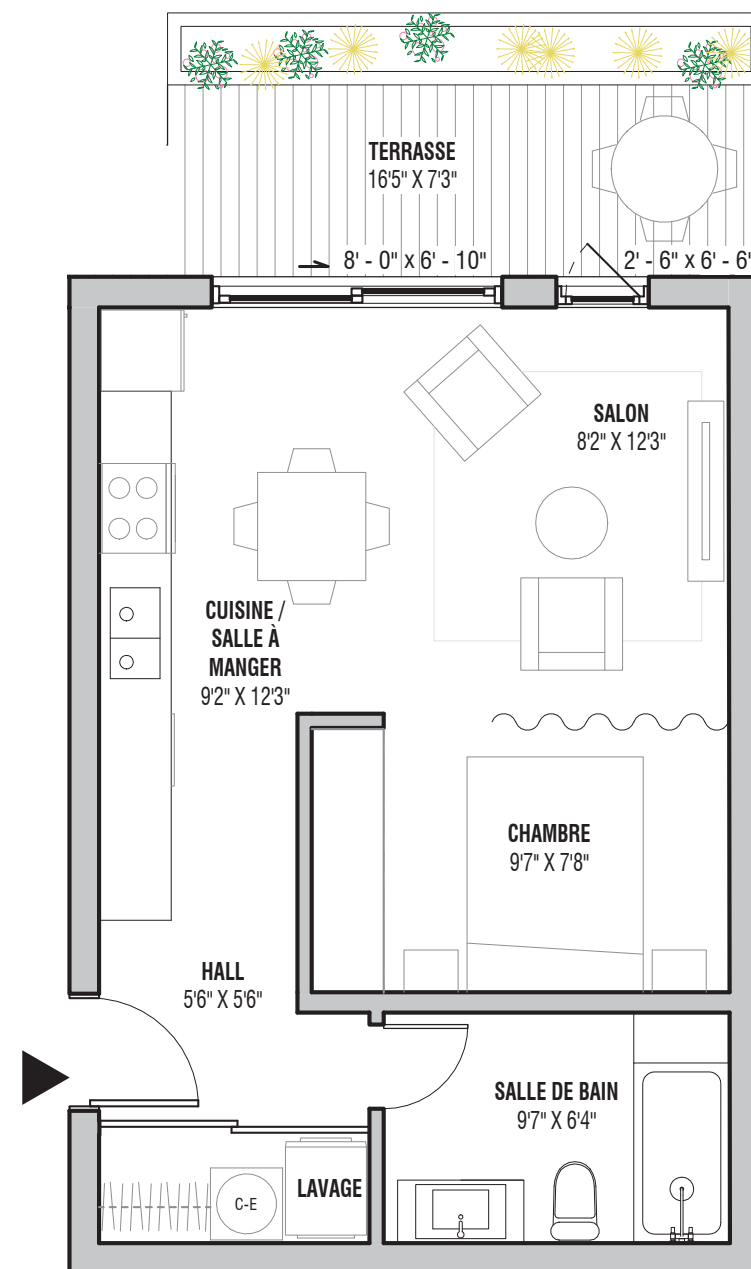

# le beaudry 2

1450 rue Beaudry | Montréal

rue Beaudry

## unité 202

sur 1 niveau

Niveau 2 :: 515 pi<sup>2</sup>

Terrasse :: 121 pi<sup>2</sup>

Ce dessin est une représentation artistique. Se référer au promoteur pour les inclusions et les exclusions.

Ce dessin est préliminaire.

Les dimensions sont approximatives et assujetties à changement sans préavis. Les superficies sont calculées aux faces externes des murs extérieurs et au centre des murs mitoyens. Les pieds carrés exacts seront calculés par l'arpenteur. Les meubles et les aménagement qui y figurent sont montrés à titre indicatif seulement.