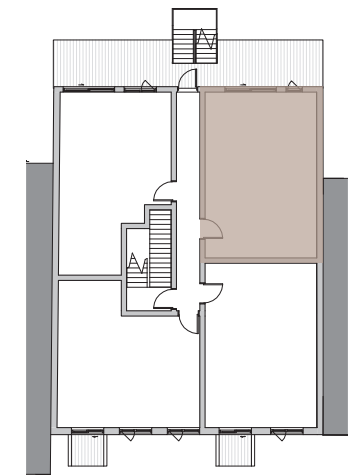

# le beaudry 2

1450 rue Beaudry | Montréal

rue Beaudry

## unité 202

sur 1 niveau

Niveau 2 :: 515 pi<sup>2</sup>

Terrasse :: 121 pi<sup>2</sup>

Ce dessin est une représentation artistique. Se référer au promoteur pour les inclusions et les exclusions.

Ce dessin est préliminaire.

Les dimensions sont approximatives et assujetties à changement sans préavis. Les superficies sont calculées aux faces externes des murs extérieurs et au centre des murs mitoyens. Les pieds carrés exacts seront calculés par l'arpenteur. Les meubles et les aménagement qui y figurent sont montrés à titre indicatif seulement.